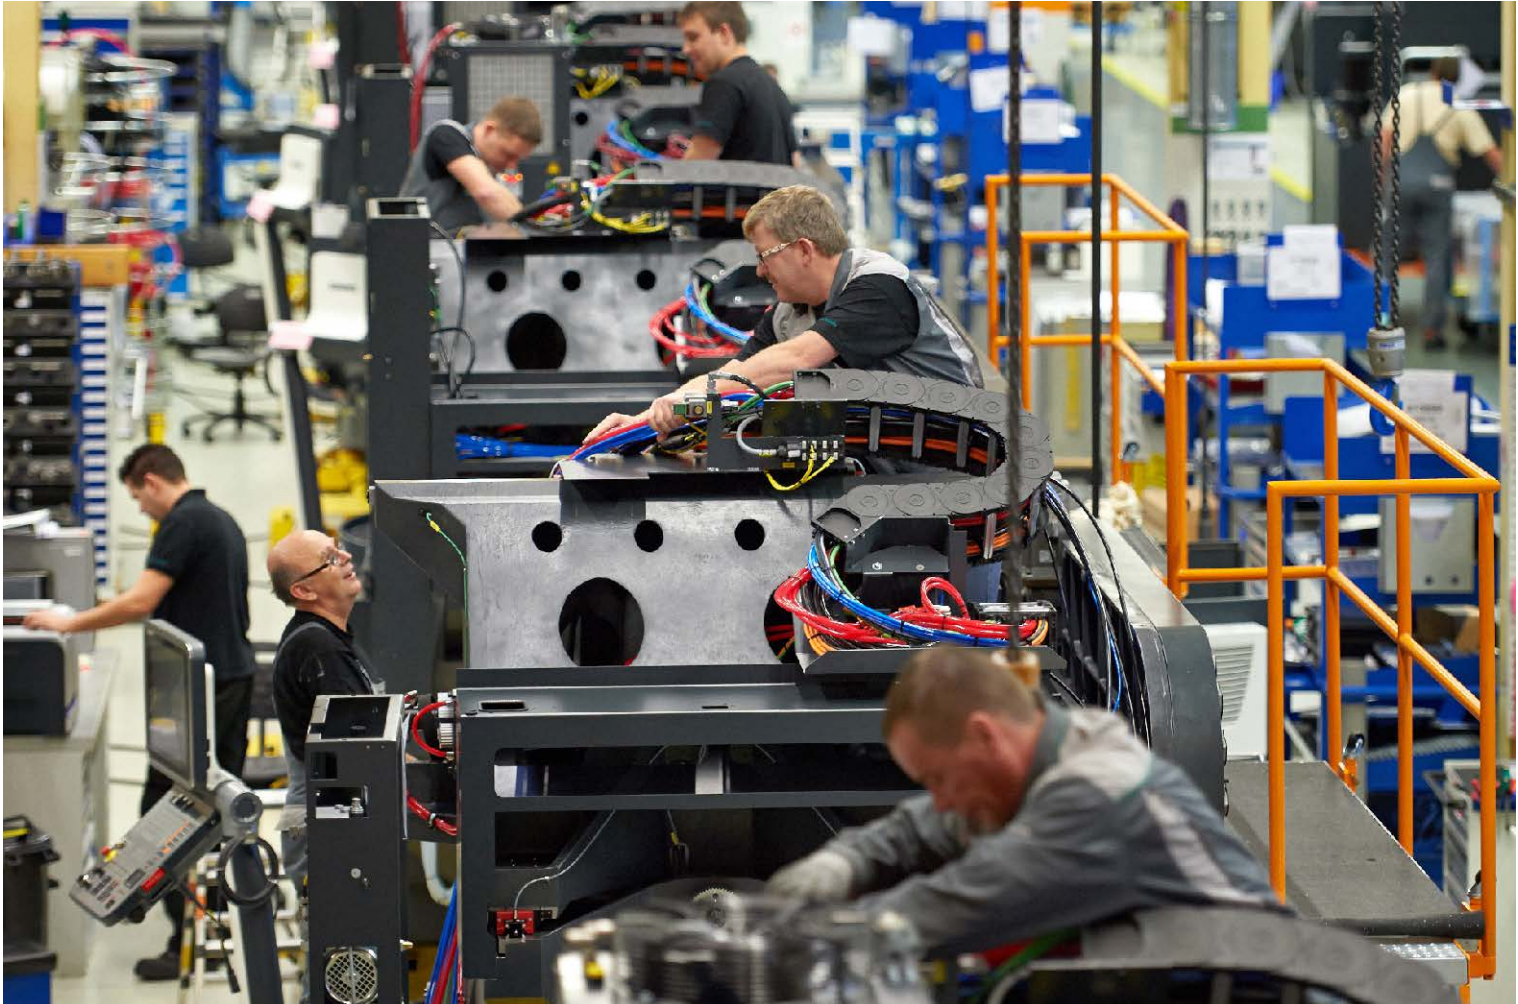

DMG MORI SEIKI

AKTIENGESELLSCHAFT

Hightech-Maschinen von DMG MORI: Montage und Justierung eines Kettenmagazins bei der GILDEMEISTER Drehmaschinen GmbH am Standort Bielefeld.

DMG MORI SEIKI

AKTIENGESELLSCHAFT

Hightech-Maschinen von DMG MORI: Montage eines Spindelstocks für Großmaschinen im Produktionswerk der DECKEL MAHO Pfronten GmbH.

DMG MORI SEIKI

AKTIENGESELLSCHAFT

Hightech-Montagehalle in Pfronten: Am Standort werden Großmaschinen von DMG MORI unter anderem für die Luft- und Raumfahrtindustrie - sowie für den Werkzeug- und Formenbau gefertigt.

DMG MORI SEIKI

AKTIENGESELLSCHAFT

Technologien und Innovationen von DMG MORI: Im Produktionswerk von Großmaschinen in Pfronten montiert ein Industriemechaniker ein Werkzeugmagazin für die DMC 60 H *linear*.