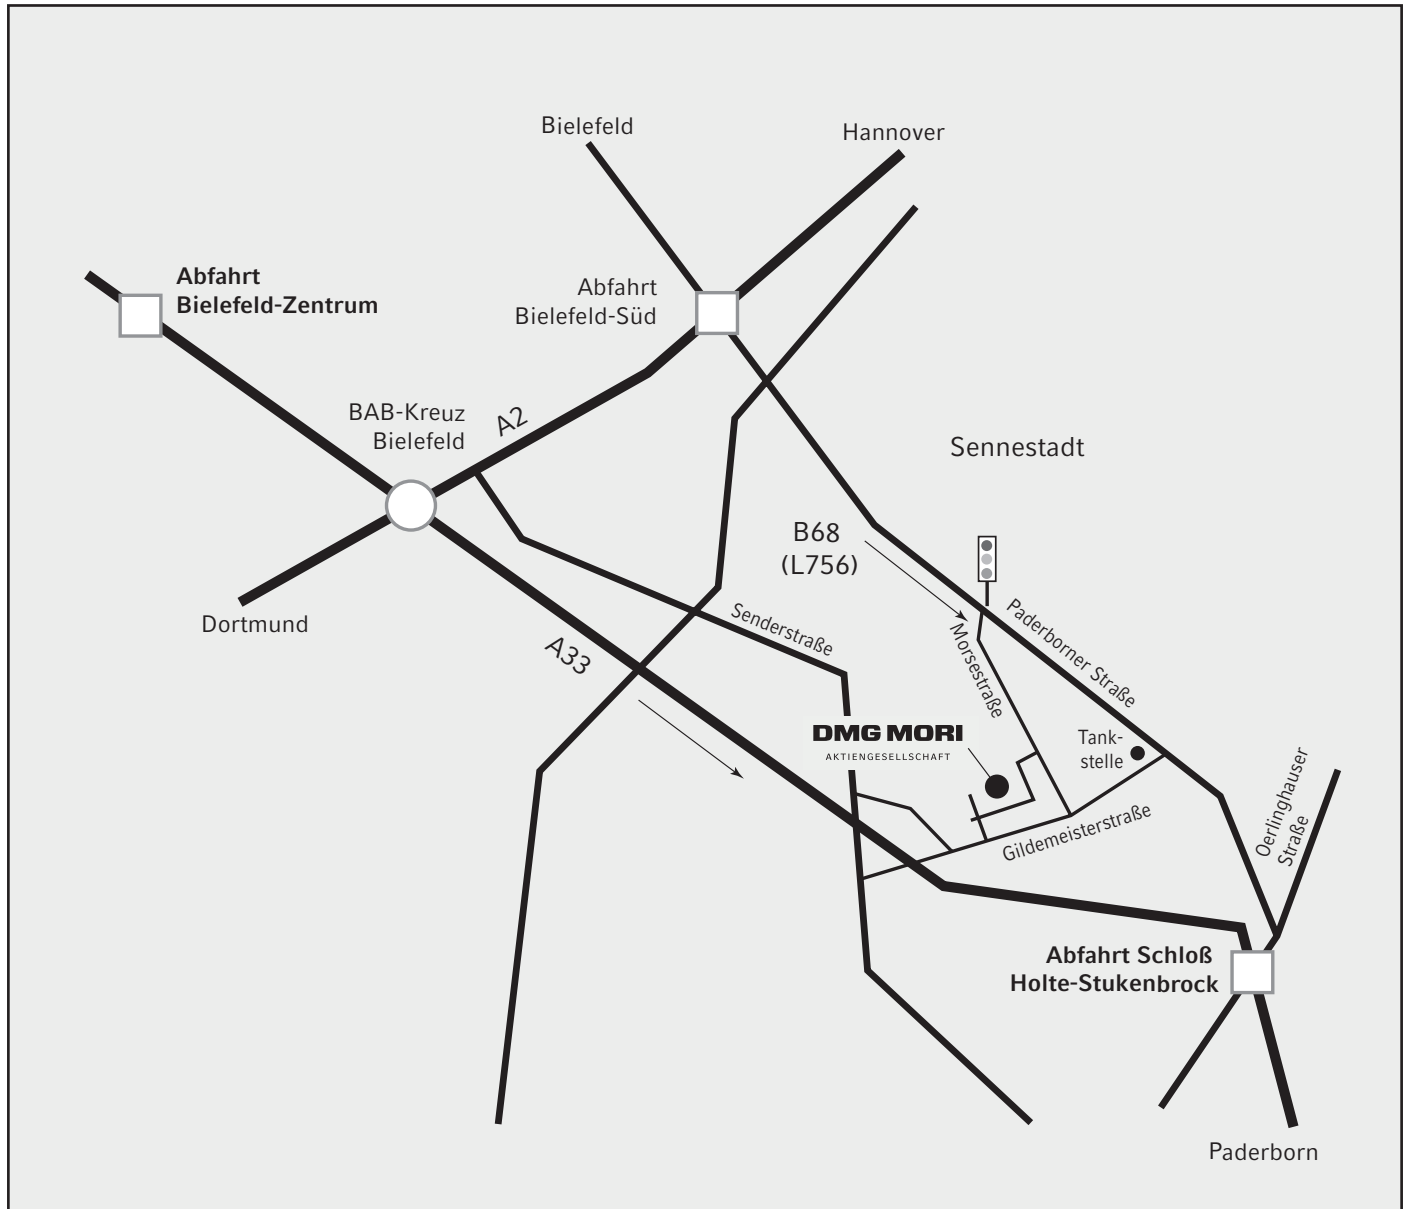

DMG MORI AKTIENGESELLSCHAFT

Anfahrtsskizze

DMG MORI AKTIENGESELLSCHAFT

Gildemeisterstraße 60

D-33689 Bielefeld

Tel.: +49 (0) 52 05 / 74 - 0

Fax: +49 (0) 52 05 / 74 - 30 09